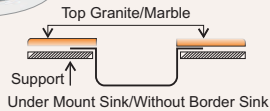

Model Code No	Overall Size		Bowl Size		Depth	
	mm	inches	mm	inches	mm	inches
REK 1315 (Bi)	385 x 330	15 x 13	330 x 270	13 x 10¼	135	5½
REK 1716 (Bi)	430 x 405	17 x 16	373 x 345	14¾ x 13¾	175	7
REK 1816 (Bi)	457 x 405	18 x 16	373 x 345	14¾ x 13¾	200	8
REK 1916 (Bi)	482 x 405	19 x 16	430 x 355	17 x 14	200	8
REK 1720 A (Bi)	510 x 430	20 x 17	430 x 355	17 x 14	200	8
REK 1720 (Bi)	510 x 430	20 x 17¼	460 x 385	18¼ x 15¼	200	8
REK 2118 (Bi)	535 x 460	21 x 18	460 x 385	18¼ x 15¼	200	8
REK 2418 (8)(Bi)	610 x 458	24 x 18	560 x 410	22 x 16	200	8
REK 2418 (9)(Bi)	610 x 458	24 x 18	560 x 410	22 x 16	230	9
REK 2418 (10)(Bi)	610 x 458	24 x 18	560 x 410	22 x 16	250	10
REK 2420 (Bi)	610 x 510	24 x 20	560 x 450	22 x 17½	200	8
REK 2620 (Bi)	662 x 510	26 x 20	600 x 460	23¼ x 18¼	230	9

Rectangular Sink without Border

7 ▶

Model Code No	Overall Size		Bowl Size		Depth	
	mm	inches	mm	inches	mm	inches
REK 1716 WB	423 x 395	17 x 16	373 x 345	14¾ x 13¾	175	7
REK 1916 WB	480 x 405	19 x 16	430 x 355	17 x 14	200	8
REK 2017 WB	510 x 445	20 x 17½	460 x 385	18¼ x 15¼	200	8
REK 2420 WB	610 x 495	24 x 19½	560 x 445	22 x 17½	200	8
REK 2620 WB	650 x 510	25½ x 20	600 x 460	24 x 18¼	230	9

8 ▶