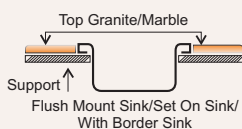

Model Code No	Overall Size		Bowl Size		Depth	
	mm	inches	mm	inches	mm	inches
REK 2219 DX	555 x 475	22 x 19	460 x 385	18¼ x 15¼	200	8
REK 2219 DX (Bi)	570 x 495	22½ x 19½	460 x 385	18¼ x 15¼	200	8
REK 2518 DX	650 x 490	25½ x 19¼	560 x 410	22 x 16	200	8
REK 2721 DX	700 x 555	27½ x 21	600 x 460	24 x 18¼	230	9

Rectangular Sink With Border