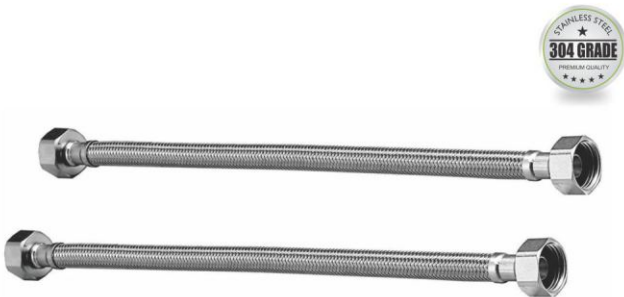

✔ Brass Collared Nut

CONNECTION PIPE - PVC

Product	Article	Size	Packing (Per Box in Pcs.)	M.R.P.- ₹/Pc
CP 12	609A	12"	12 Pcs.	175/-
CP 18	609B	18"	12 Pcs.	185/-
CP 24	609C	24"	12 Pcs.	205/-
CP 30	609D	30"	12 Pcs.	230/-