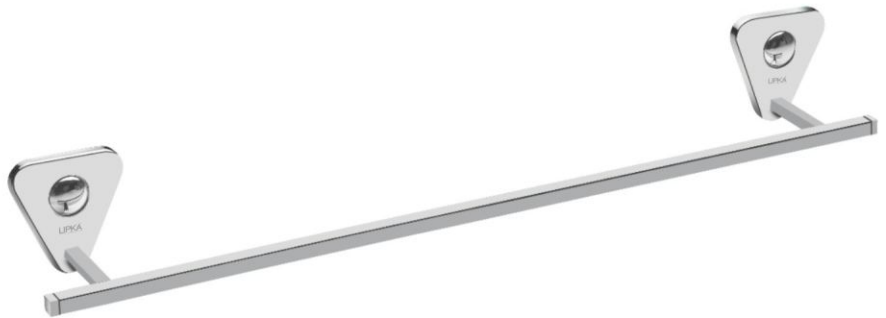

TOWEL ROD 24"

Article	BS 2605
M.R.P. ₹/ Pc	1210/-