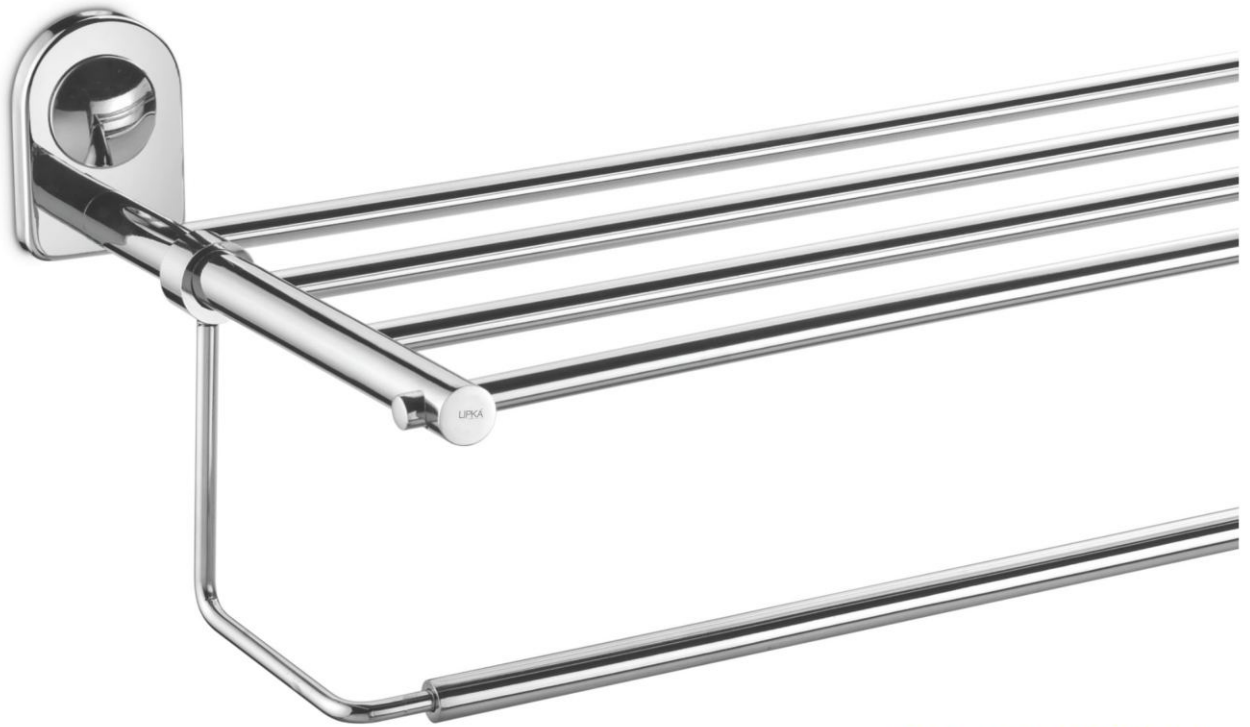

Article	BS 2015
M.R.P. ₹/ Pc	1065/-

PAPER HOLDER

Article	BS 2012
M.R.P. ₹/ Pc	1155/-

TOWEL ROD 24"

Article	BS 2005
M.R.P. ₹/ Pc	1235/-

TOWEL RACK 24"

Article	BS 2006
M.R.P. ₹/ Pc	3270/-

ALMA SERIES