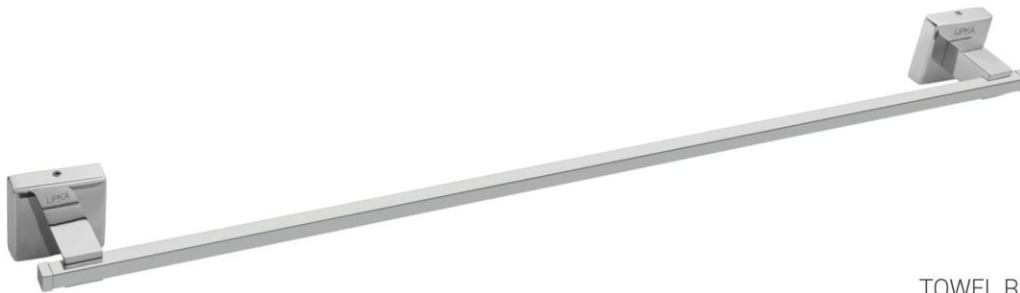

SOAP DISH

Article	BS 3004
M.R.P. ₹/ Pc	770/-

DOUBLE SOAP DISH

Article	BS 3007
M.R.P. ₹/ Pc	1200/-

SOAP DISH WITH
TUMBLER HOLDER

Article	BS 3015
M.R.P. ₹/ Pc	1375/-

TOWEL ROD 24"

Article	BS 3005
M.R.P. ₹/ Pc	1465/-

TOWEL RACK 24"

Article	BS 3006
M.R.P. ₹/ Pc	4015/-

NAVIGATE SERIES

Chrome Plated**

With SS Screws

ROBE HOOK

Article	BS 2001
M.R.P. ₹/ Pc	375/-

NAPKIN RING