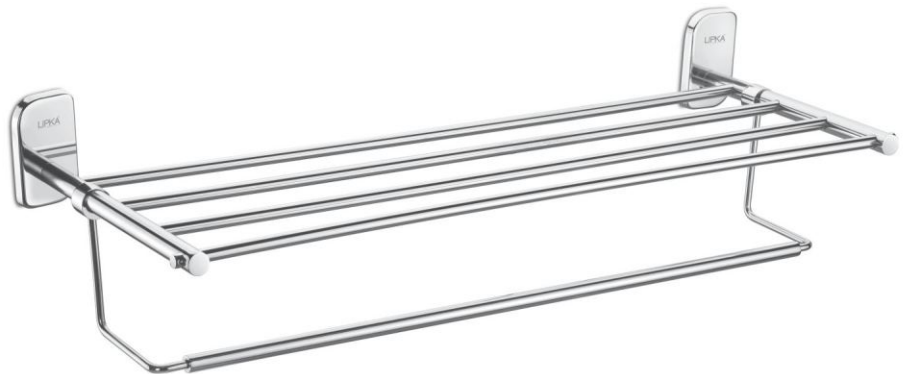

SOAP DISH WITH
TUMBLER HOLDER

Article	BS 4915
M.R.P. ₹/ Pc	1410/-

PAPER HOLDER

Article	BS 4912
M.R.P. ₹/ Pc	1140/-

TOWEL ROD 24"

Article	BS 4905
M.R.P. ₹/ Pc	1370/-

LIQUID SOAP DISPENSER

Article	BS 4917
M.R.P. ₹/ Pc	1140/-

TOWEL RACK 24"

Article	BS 4906
M.R.P. ₹/ Pc	3365/-

CUBA SERIES

Chrome Plated**

With SS Screws

ROBE HOOK

Article	BS 5501
M.R.P. ₹/ Pc	480/-

NAPKIN RING