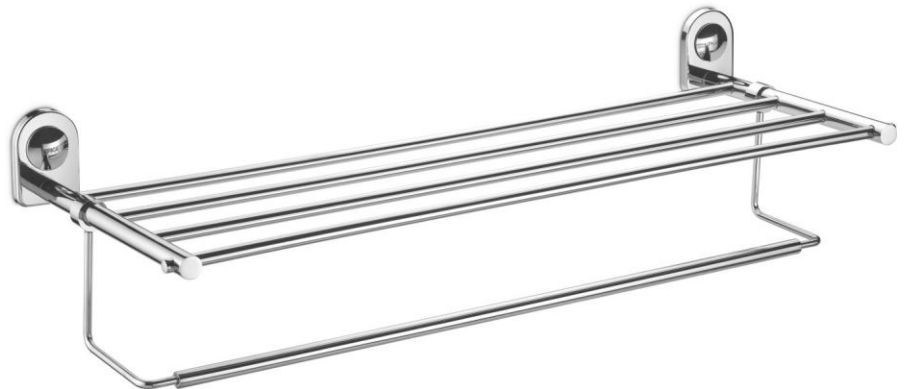

Article	BS 1912
M.R.P. ₹/ Pc	1025/-

TOWEL ROD 24"

Article	BS 1905
M.R.P. ₹/ Pc	1060/-

LIQUID SOAP DISPENSER

Article	BS 1917
M.R.P. ₹/ Pc	965/-

TOWEL ROD 24"

Article	BS 1906
M.R.P. ₹/ Pc	3270/-

With SS Screws