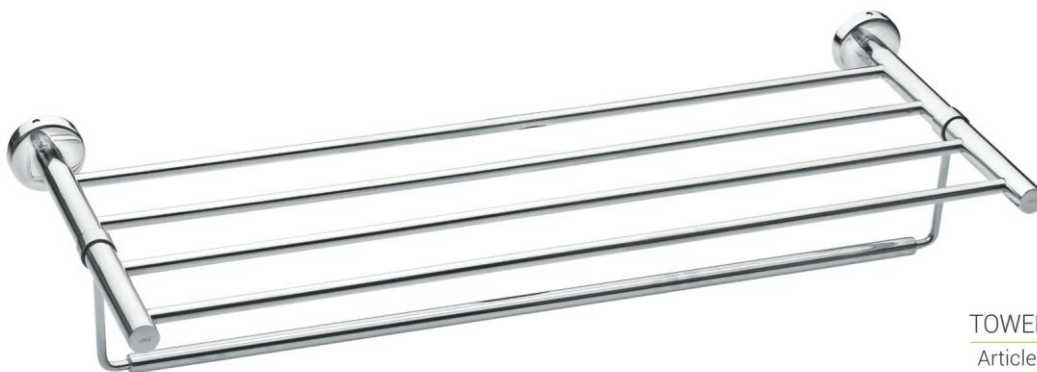

Article	BS 3104
M.R.P. ₹/ Pc	430/-

DOUBLE SOAP DISH

Article	BS 3107
M.R.P. ₹/ Pc	675/-

SOAP DISH WITH
TUMBLER HOLDER

Article	BS 3115
M.R.P. ₹/ Pc	770/-

TOWEL ROD 24"

Article	BS 3105
M.R.P. ₹/ Pc	775/-

TOWEL RACK 24"