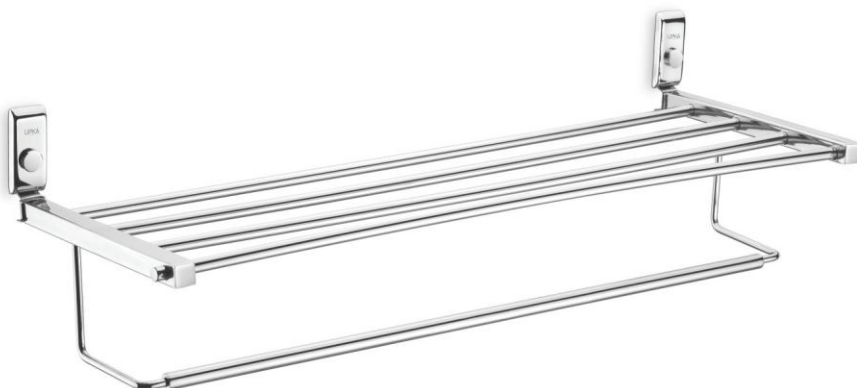

Article	BS 2015
M.R.P. ₹/ Pc	1065/-

PAPER HOLDER

Article	BS 2012
M.R.P. ₹/ Pc	1155/-

TOWEL ROD 24"

Article	BS 2005
M.R.P. ₹/ Pc	1235/-

TOWEL RACK 24"

Article	BS 2006
M.R.P. ₹/ Pc	3270/-

ALMA SERIES