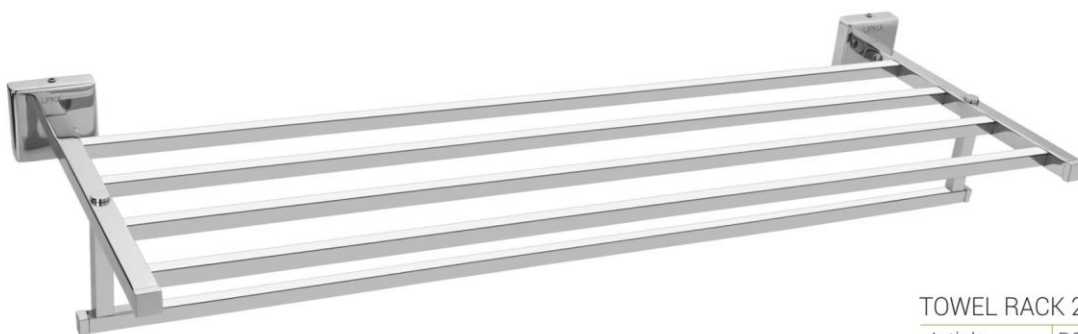

SOAP DISH

Article	BS 3004
M.R.P. ₹/ Pc	770/-

DOUBLE SOAP DISH

Article	BS 3007
M.R.P. ₹/ Pc	1200/-

SOAP DISH WITH
TUMBLER HOLDER

Article	BS 3015
M.R.P. ₹/ Pc	1375/-

TOWEL ROD 24"

Article	BS 3005
M.R.P. ₹/ Pc	1465/-